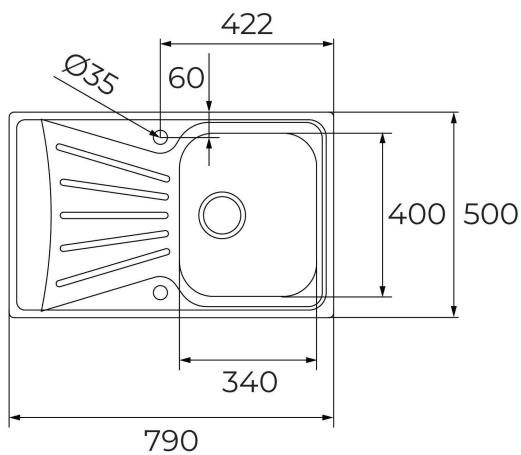

TEKA

Starbright 45 E-XP 1C 1E

Fregadero encastrado reversible con cubeta de 34 cm

REFERENCIA

REF: 115120033

EAN: 8434778015775

CARACTERÍSTICAS

Fregadero en acero inoxidable, Acabado pulido
Una cubeta y un escurridor, reversible
Instalación por encastre
Desagüe con válvula manual con canasta 3½" y sifón
Profundidad de cubeta 160 mm
Mueble de 45 cm

DIMENSIONES

Altura del producto (mm):
Anchura del producto (mm): 500
Profundidad del producto (mm): 160
Longitud del producto (mm): 790
Peso neto (kg): 2,78

Antiséptico

Garantía
de por
vida

COLORES