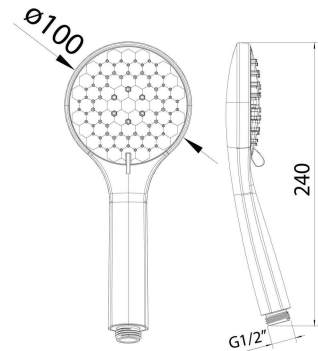

# clever

G R I F E R I A

**REF:** 60307

**DESCRIPCIÓN:** Teléfono ducha Hexagon Air Ø100mm.

**SERIE:** HIDROCLEVER

**GAMA:** HIDROCLEVER

**EAN:** 8425144182337

**IMAGEN PRODUCTO:**

**DIBUJO TÉCNICO:**

**ACABADO:**

Cromado

**MATERIAL:**

**NÚM. FUNCIONES:**

**GARANTÍA:**

**TECNOLOGÍAS:**

Mezcla de aire y agua

Packaging con pestaña incluida

Sistema con caudal limitado (3 bar)