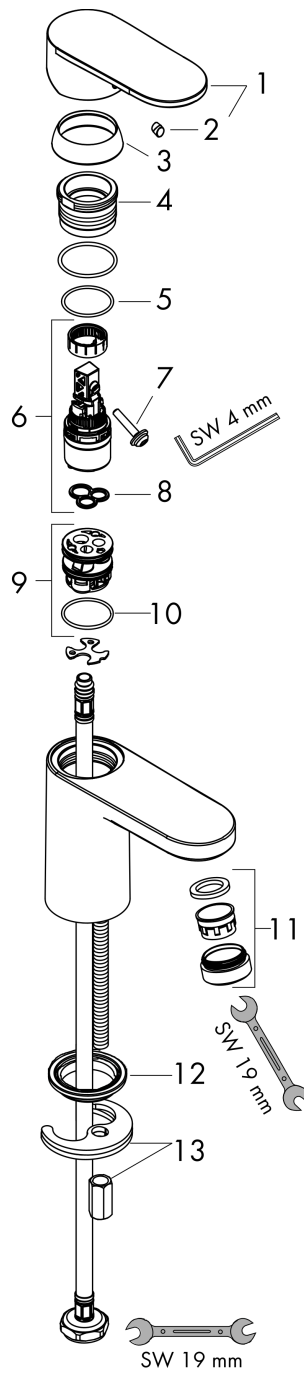

**Vernis Blend**

**Mezclador monomando de lavabo 100 sin vaciador automático**

Acabado: **Cromo** ref.: **71580000**

**Descripción**

**Características**

- ComfortZone: 100
- Proyección: 108 mm
- Altura del caño: 88 mm
- Modelo de manecilla: manecilla plana
- Chorro ajustable
- Caudal máximo a 3 bar: 5 l/min
- Taxonomía UE: máx. 6 l/min - Substantial Contribution (SC)

**Tecnología**

**Ilustración del producto**

**Dibujo a escala**

**Diagrama de flujo**

**Vernis Blend**

**Mezclador monomando de lavabo 100 sin vaciador automático**

Acabado: **Cromo** ref.: **71580000**

**Vista despiezada**

Año de fabricación: >01/21

**Vernis Blend**

**Mezclador monomando de lavabo 100 sin vaciador automático**

Acabado: **Cromo** ref.: **71580000**

**Lista de piezas de recambio**

Año de fabricación: >01/21

Posición	Descripción	ref.	CP	UE
1	Mando	93678000	30,73 €	1
2	Tapón	96338000	3,51 €	1
3	Florón	93680000	9,08 €	1
4	Tuerca	93681000	19,84 €	1
5	Junta toroidal 24x1,5	98434000	3,51 €	1
6	Cartucho	97685000	62,19 €	1
7	Tornillo	95140000	5,81 €	1
8	Junta	98865000	30,73 €	1
9	Adaptador cartucho	98866000	30,73 €	1
10	Junta toroidal 23x2	98398000	3,51 €	1
11	Airador girable M24x1 (5 l/min)	93834000	19,84 €	1
12	Junta Ø 42	98722000	5,81 €	1
13	Set de fijación completo	96016000	30,73 €	1
14	Conexión flexible 600 mm M8x0,75 G3/8	96556000	24,44 €	1
15	Junta toroidal 7x1,5	98422000	3,51 €	1