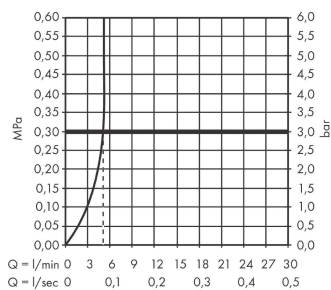

**Vernis Blend**

**Mezclador monomando de lavabo 100 sin vaciador automático**

Acabado: **Cromo** ref.: **71580000**

**Descripción**

**Características**

- ComfortZone: 100
- Proyección: 108 mm
- Altura del caño: 88 mm
- Modelo de manecilla: manecilla plana
- Chorro ajustable
- Caudal máximo a 3 bar: 5 l/min
- Taxonomía UE: máx. 6 l/min - Substantial Contribution (SC)

**Tecnología**

**Ilustración del producto**

**Dibujo a escala**

**Diagrama de flujo**

**Vernis Blend**

**Mezclador monomando de lavabo 100 sin vaciador automático**

Acabado: **Cromo** ref.: **71580000**

**Vista despiezada**