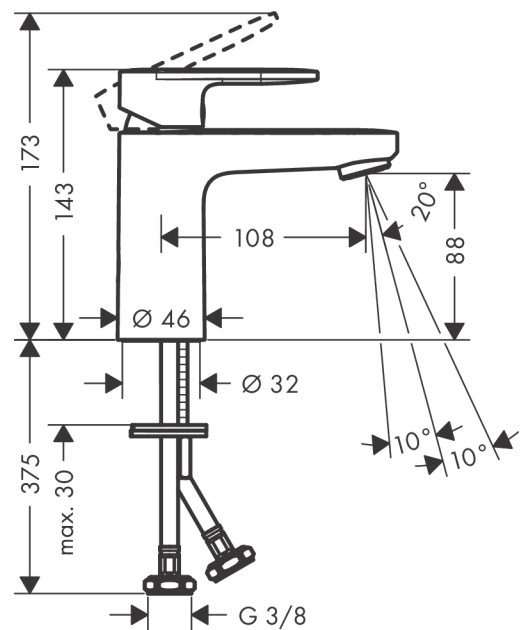

**Vernis Blend**

**Mezclador monomando de lavabo 100 sin vaciador automático**

Acabado: **Cromo** ref.: **71580000**

**Descripción**

**Características**

- ComfortZone: 100
- Proyección: 108 mm
- Altura del caño: 88 mm
- Modelo de manecilla: manecilla plana
- Chorro ajustable
- Caudal máximo a 3 bar: 5 l/min
- Taxonomía UE: máx. 6 l/min - Substantial Contribution (SC)

**Tecnología**

**Ilustración del producto**

**Dibujo a escala**

**Diagrama de flujo**

**Vernis Blend**

**Mezclador monomando de lavabo 100 sin vaciador automático**

Acabado: **Cromo** ref.: **71580000**

**Vista despiezada**

Año de fabricación: >01/21

**Vernis Blend**

**Mezclador monomando de lavabo 100 sin vaciador automático**

Acabado: **Cromo** ref.: **71580000**

**Lista de piezas de recambio**

Año de fabricación: >01/21

Posición	Descripción	ref.	CP	UE
1	Mando	93678000	30,73 €	1
2	Tapón	96338000	3,51 €	1
3	Florón	93680000	9,08 €	1
4	Tuerca	93681000	19,84 €	1
5	Junta toroidal 24x1,5	98434000	3,51 €	1
6	Cartucho	97685000	62,19 €	1
7	Tornillo	95140000	5,81 €	1
8	Junta	98865000	30,73 €	1
9	Adaptador cartucho	98866000	30,73 €	1
10	Junta toroidal 23x2	98398000	3,51 €	1
11	Airador girable M24x1 (5 l/min)	93834000	19,84 €	1
12	Junta Ø 42	98722000	5,81 €	1
13	Set de fijación completo	96016000	30,73 €	1
14	Conexión flexible 600 mm M8x0,75 G3/8	96556000	24,44 €	1
15	Junta toroidal 7x1,5	98422000	3,51 €	1